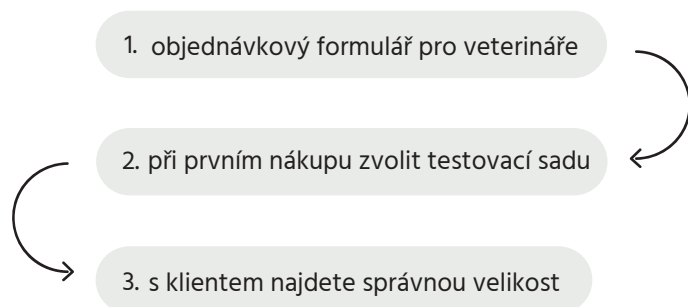

Vet:limce®

bezpečné a pohodlné pooperační límce pro psy a kočky

Vážení,

děkujeme Vám za Váš zájem o naše produkty – za to, že chcete svým pacientům dopřát komfort a maximálně zpříjemnit rekonvalescenci. Gastro límce určené pro pacienty s jícnovou sondou jsme vyvinuli na přání a dle instrukcí veterinárních lékařů.

Jak Gastro límce fungují?

Jejich použití je velmi intuitivní, i tak je ale třeba se s výrobky seznámit. Pro tento účel Vám nabízíme možnost zakoupení testovací sady, v níž naleznete všechny velikosti límců – tedy S,M,L. Budete je moci spolu se svým klientem pohodlně vyzkoušet a zvolit správnou velikost. Tuto sadu třech límců si můžete v rámci první objednávky pořídit za zvýhodněnou cenu 799,-, standardně je cena jednoho límce 590,-.

Jak můžu objednat?

Jednoduše – na našich webových stránkách www.vetlimce.cz, označte v objednávkovém formuláři pole TESTOVACÍ SADA. Využít můžete také níže uvedený QR kód, který Vás přesměruje přímo na objednávkový formulář.

Děkujeme za Vaši důvěru a těšíme se na další spolupráci!

PS: Nezapomeňte se podívat na další výrobky, které nabízíme – nejpohodlnější pooperační límce pro psy a kočky už ulehčily rekonvalescenci stovkám zvířat!

Vaše VETlímce

#zaslouzisivic

Jak postupovat?

Staňte se naším partnerem a odebírejte produkty za nižší ceny!